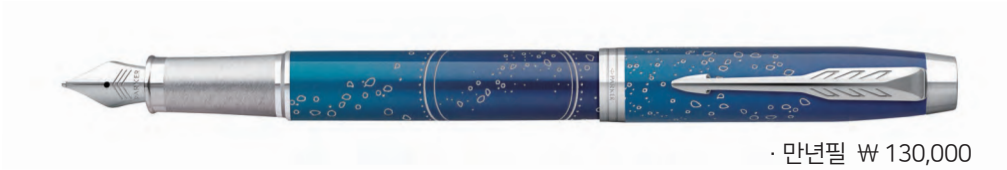

· 만년필 ₩ 110,000

1BT-E1011-2013027

8 802031 657497

· 볼펜 ₩ 55,000

1BT-E1013-2153806

3 026981 436390

아이엠 라스트 프론티어 서브머지 CT

· 바디 & 캡 : 스텐레스 스틸 베이스 & 블루 톤 락카 + 패턴 · 장식부 : 크롬 코팅 · 펜촉 : 스텐레스 스틸