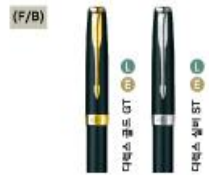

COLOR

(F/B/SB)

풀드 GT
쉼비 GT
PVD 블랙 GT
PVD 블랙 CT

PREMIUM RANGE

뉴소네트2 NEW SONNET2

드랜디한 핑크골드 컬러와 미스된 차츰 사이니 스틸과 진주 및 핑 라카가 완벽한 조화를 이루어 모던하고 세미한 맛을 표현하고 있는 쇼네트 2 케미닌 컬렉션.

NEW

Fountain Pen **(F)**
펄 PGT ₩300,000

Ball Pen **(B)**
펄 PGT ₩140,000

Slim Ball Pen **(SB)**
펄 PGT ₩140,000

COLOR

(F/B/SB)

핑크골드 CT
세미 & 펄 PGT

Fountain Pen **CT**
 락카 블랙 GT ₩350,000

Ball Pen **CT**
 락카 블랙 GT ₩150,000

Slim Ball Pen **CT**
 락카 블랙 GT ₩140,000

Mono Ball Pen **CT**
 락카 블랙 GT ₩115,000

COLOR

(GIFT BOX)

ORIGINAL RANGE
 laquer

Fountain Pen **CT**
 스텐스틸 GT ₩150,000

Ball Pen **CT**
 스텐스틸 CT ₩80,000

COLOR

(GIFT BOX)

ORIGINAL RANGE
 matte&stainless steel

파카 45 PARKER 45

매력적이고 사용이 매우 편리한 기능적인 필기구 파카 45.

Fountain Pen **CT**
 스페셜 금장 청색 ₩70,000

프론티어 FRONTIER

파카의 정통성에 혁신적인 기술, 정감어린 디자인과 드라마틱한 칼라가 조화된 프론티어.

Fountain Pen **CT**
 스텐스틸 CT ₩52,000